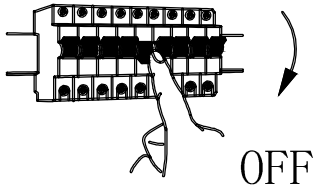

A

rabalux®

Art:3132
E27 3xMAX 60W
230V~50Hz

B**C**