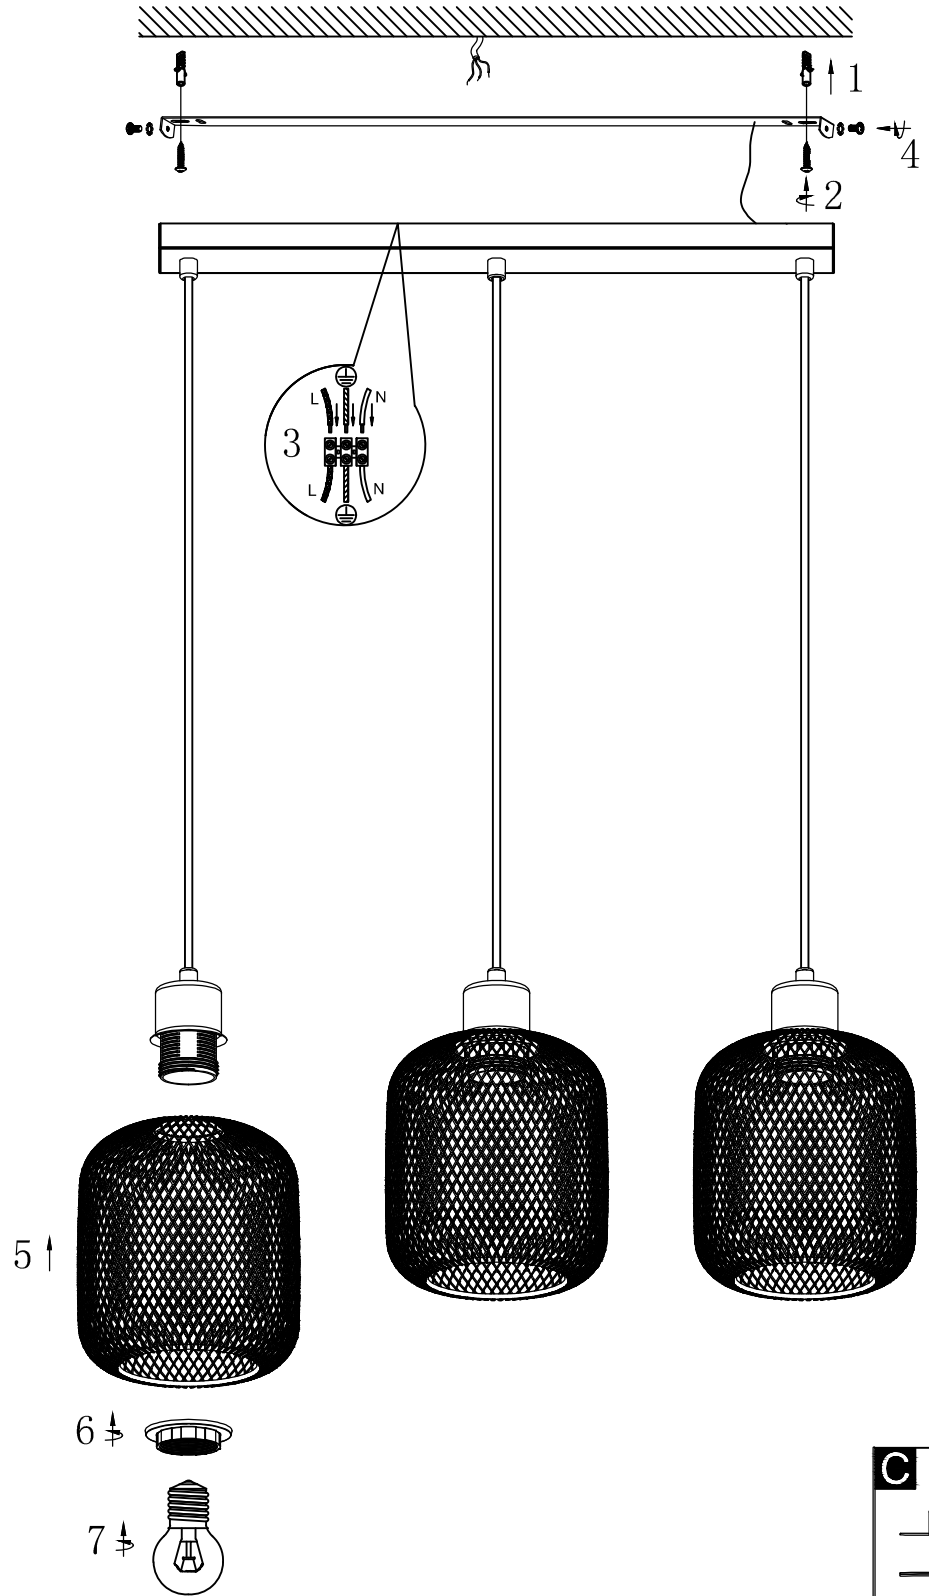

A

rabalux®

Art:3132
E27 3xMAX 60W
230V~50Hz

B**C**